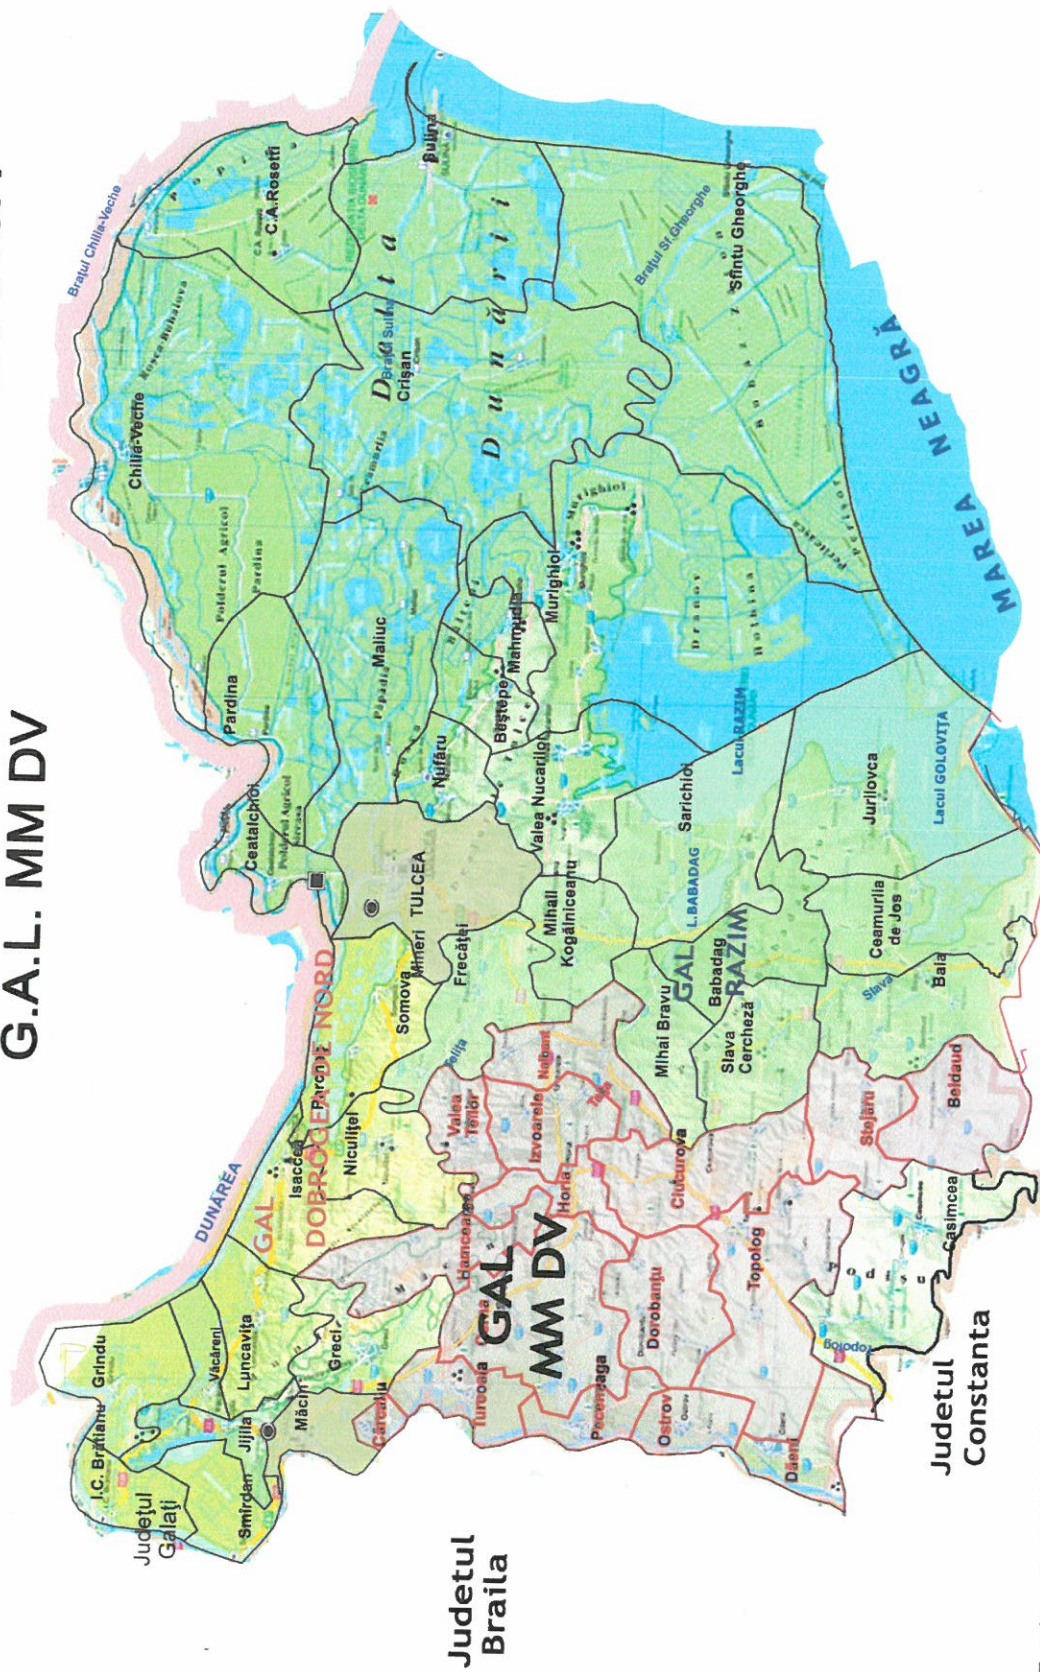

Anexa 5 - HARTA ADMINISTRATIVA SI GEOGRAFICA G.A.L. MM DV

Teritoriul GAL MM DV se afla la o distanta de 11 km fata de orasul Macin si 26 km fata de orasul Tulcea

- Delimitari:
- N - Teritoriul GAL Dobrogea de Nord
 - E - Teritoriul GAL Razim
 - S- Judetul Constanta
 - V - Judetul Braila

- Municipiu rezidenta de judet
- Orate
- Comune
- Lacuri
- Cai ferate simple
- Sosele modernisa
- Sosele nemodern
- Sta. o. mar.
- Gram. de stat

[Handwritten signature]